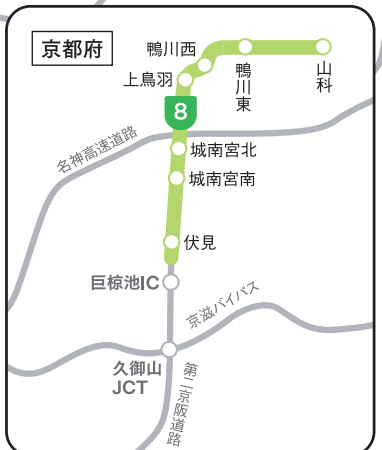

HANSHIN EXPRESSWAY ROUTE MAP

阪神高速路線マップ

▼阪神高速のパーキングエリア

A 京橋パーキングエリア(3階) 3 神戸線(西行)

B 京橋パーキングエリア(1階) 3 神戸線(東行)

C 中島パーキングエリア 5 湾岸線(神戸方面行)

D 朝潮橋パーキングエリア 16 大阪港線(環状線方面行)

E 泉大津パーキングエリア(海側) 4 湾岸線(北行)

F 泉大津パーキングエリア(陸側) 4 湾岸線(南行)

●阪神高速路線名

LOOP 1 1号環状線	12 12号守口線
2 2号淀川左岸線	13 13号東大阪線
3 3号神戸線	14 14号松原線
4 4号湾岸線	15 15号堺線
5 5号湾岸線	16 16号大阪港線
6 6号大和川線	17 17号西大阪線
7 7号北神戸線	31 31号神戸山手線
8 8号京都線	32 32号新神戸トンネル
11 11号池田線	

※この地図は、阪神高速の路線を簡略化して表現しています。

【アイコンについて】

- 小型駐車場
- 大型駐車場
- 身障者用駐車場
- トイレ
- 多機能トイレ
- 無料休憩所
- ベビーベッド
- 授乳室
- 喫煙コーナー
- レストラン
- 売店
- 自動販売機
- 無線LAN
- ETC利用履歴発行プリンター
- インフォメーション(コンシェルジュ室)
- 道路交通情報ターミナル
- 携帯電話充電器
- 電気自動車急速充電器
- AED (自動体外式除細動器)