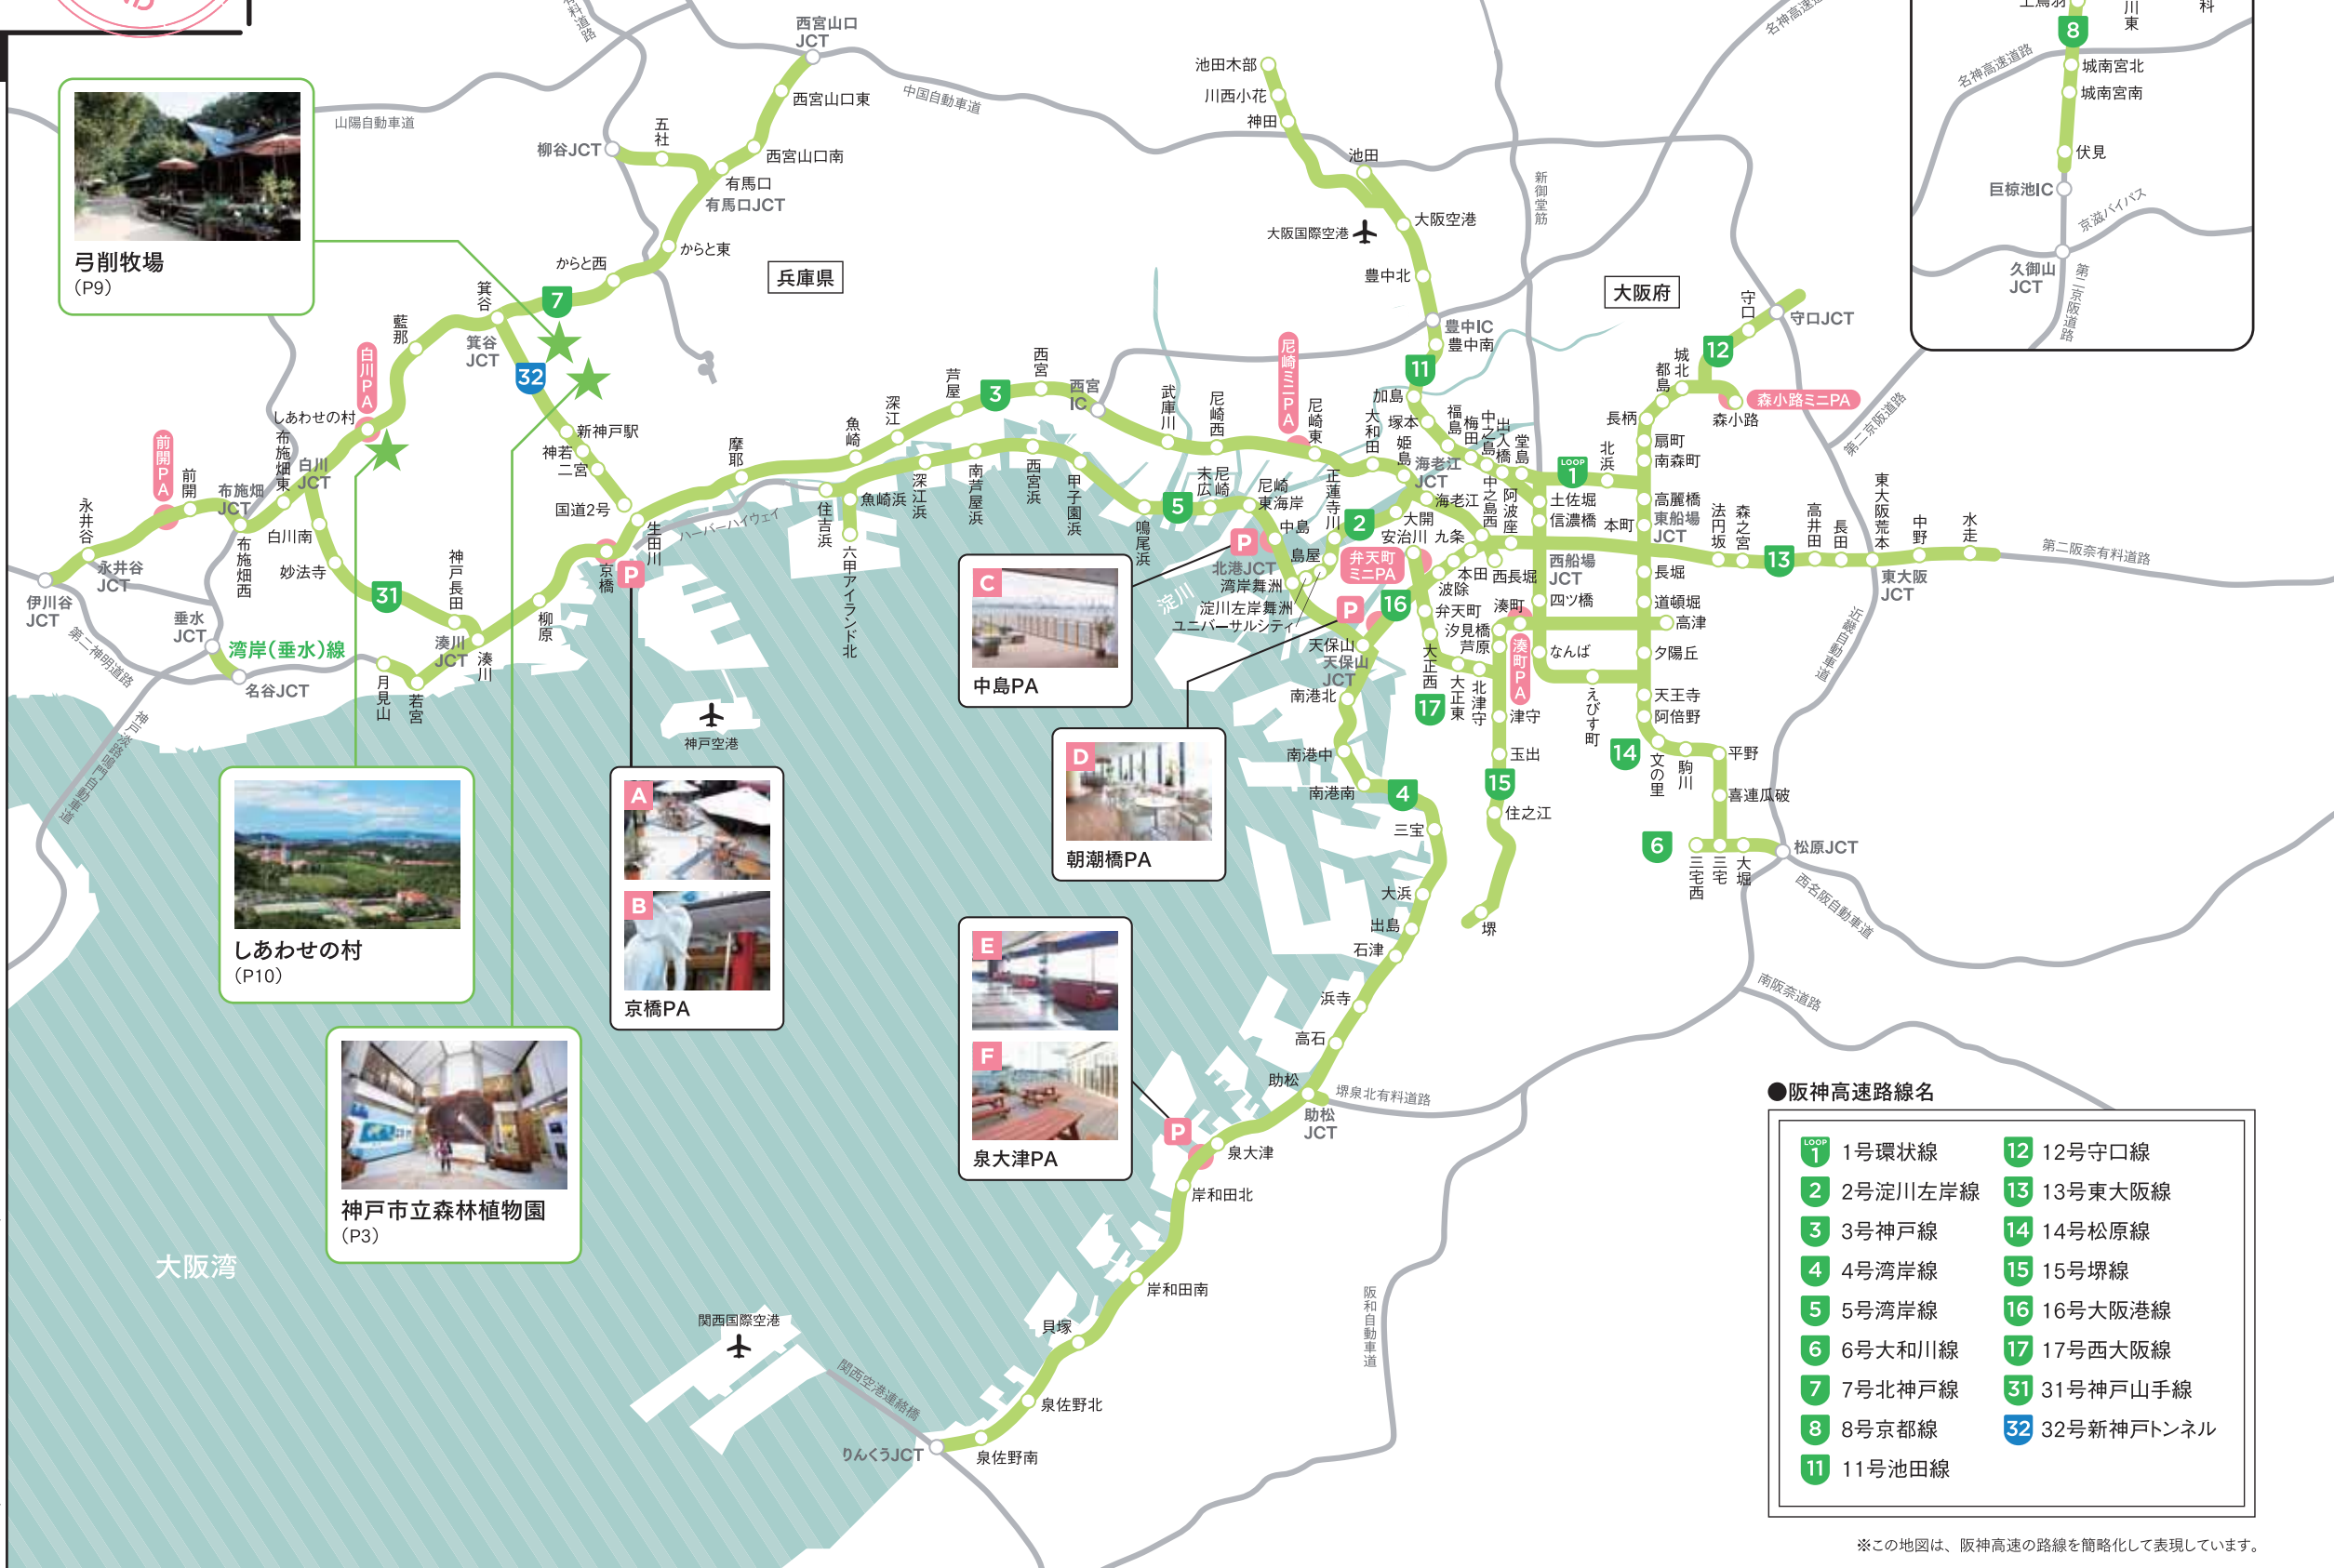

HANSHIN EXPRESSWAY ROUTE MAP

阪神高速路線マップ

▼阪神高速のパーキングエリア

A 京橋パーキングエリア(3階) 3 神戸線(西行)

B 京橋パーキングエリア(1階) 3 神戸線(東行)

C 中島パーキングエリア 5 湾岸線(神戸方面行)

D 朝潮橋パーキングエリア 16 大阪港線(環状線方面行)

E 泉大津パーキングエリア(海側) 4 湾岸線(北行)

F 泉大津パーキングエリア(陸側) 4 湾岸線(南行)

●阪神高速路線名

LOOP 1 1号環状線	12 12号守口線
2 2号淀川左岸線	13 13号東大阪線
3 3号神戸線	14 14号松原線
4 4号湾岸線	15 15号堺線
5 5号湾岸線	16 16号大阪港線
6 6号大和川線	17 17号西大阪線
7 7号北神戸線	31 31号神戸山手線
8 8号京都線	32 32号新神戸トンネル
11 11号池田線	

※この地図は、阪神高速の路線を簡略化して表現しています。

【アイコンについて】

- 小型駐車場
- 大型駐車場
- 身障者用駐車場
- トイレ
- 多機能トイレ
- 無料休憩所
- ベビーベッド
- 授乳室
- 喫煙コーナー
- レストラン
- 売店
- 自動販売機
- 無線LAN
- ETC利用履歴発行プリンター
- インフォメーション(コンシェルジュ室)
- 道路交通情報ターミナル
- 携帯電話充電器
- 電気自動車急速充電器
- AED (自動体外式除細動器)